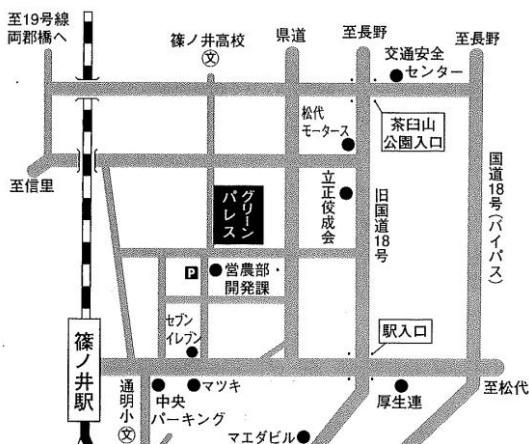

中3生及び保護者の方対象

入試がわかる!あなたがかわる!

夏の高校入試説明会

【日程】 7月1日(土) 9:30~11:30 (受付 9:15~9:25)

参加
無料

【会場】 JA長野グリーンパレス (長野市篠ノ井布施高田 961-2) ※下記の略図にてご確認ください

【内容】

① 『長野県高校入試の特徴はこれだ!』

公立高校の前期選抜や後期選抜の状況、合否の決め方と内申点など、長野県高校入試のしくみや志願者動向についてお話します。

② 『高校入試合格ラインはこれだ!』

信学会で行われている長野県高校入試学力テストのデータや、先輩たちの開示点に基づく各高校の合格者の入試本番での得点状況をもとに、合格ラインについてお話します。

③ 『志望校合格に向けた勉強方法はこれだ!』

高校入試本番で出題される問題の特徴をふまえ、入試までの学習の流れと時間の使い方など、合格を勝ちとるための勉強方法についてお話します。

JA長野グリーンパレス 案内図

■お申込方法

- ・右のQRコードを読み取っていただき、申込フォームへご入力下さい。または、各校へ下記の申込書をお出しいただくか、お電話でお申し込み下さい。
- ・収容人数に限りがありますので、お早めにお申し込み下さい。

■お申込締切 6月29日(木)まで

■お申込先 稲里校 TEL(026)285-4788
 広徳校 TEL(026)214-9758
 篠ノ井駅前校 TEL(026)292-1288

↑ 至 篠ノ井高校

↑
セブンイレブン
篠ノ井駅前通