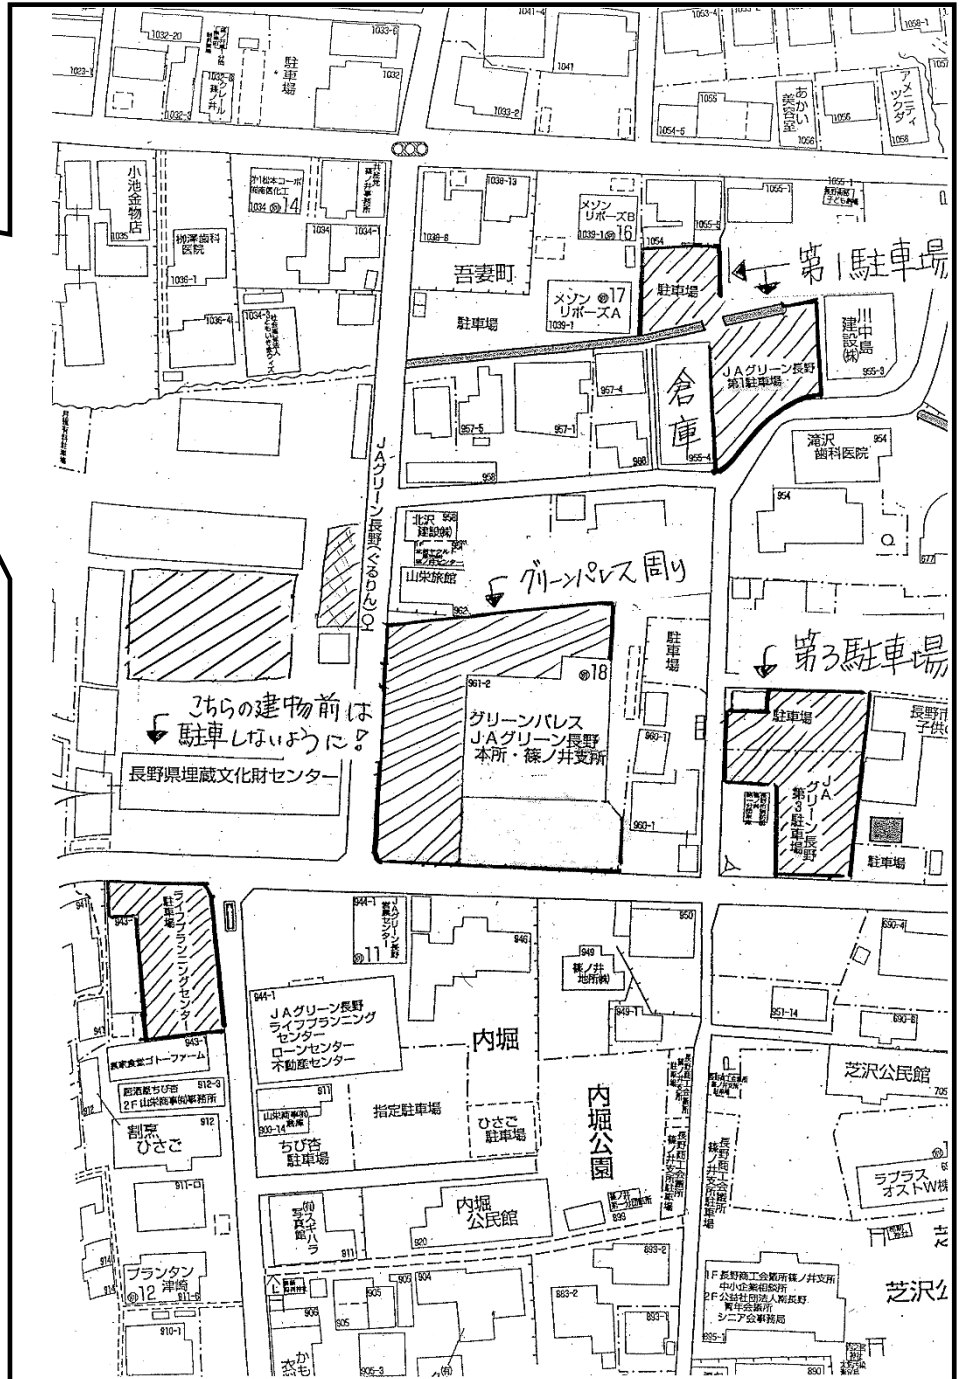

■受付時間 火曜日~土曜日 14:00~19:00

■当日の持ち物 筆記用具

入試がわかる!あなたがかわる!夏の高校入試説明会 申込書

令和5年 月 日

生徒氏名			保護者氏名			中学校名	中学	出席人数	名
住所	〒		電話番号	()		—			

7月1日実施 信学会高校入試説明会にお車でお越しの皆様へ

JA長野グリーンパレス 駐車場のご案内

※下記の  の駐車場へお願い致します。

↑ 至 篠ノ井高校

↑
セブンイレブン
篠ノ井駅前通