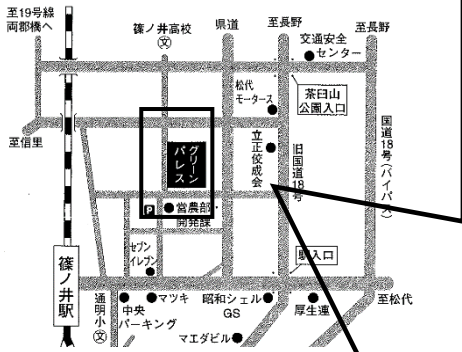

■受付時間 火曜日~土曜日 14:00~19:00

■当日の持ち物 筆記用具

入試がわかる!あなたがかわる!夏の高校入試説明会 申込書

令和5年 月 日

生徒氏名			保護者氏名			中学校名	中学	出席人数	名
住所	〒		電話番号	()		—			

7月1日実施 信学会高校入試説明会にお車でお越しの皆様へ

JA長野グリーンパレス 駐車場のご案内

※下記の  の駐車場へお願い致します。

↑ 至 篠ノ井高校

↑
セブンイレブン
篠ノ井駅前通